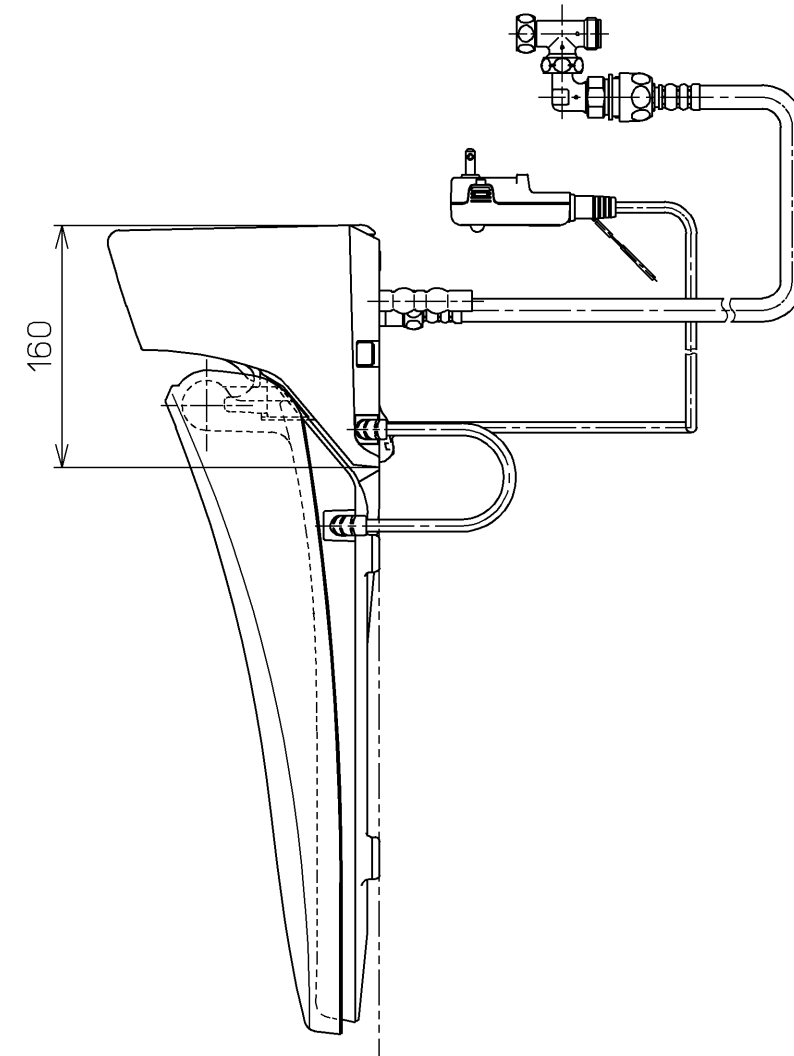

生産中止図面

2010/07

フレキシブルホース L=970

<特殊内容>

1.操作部を和英併記にしたもの

*定格 : AC100V-417W 50/60Hz

TOTO			単位 mm	名称
製図 山本純	検図 関伸 松崎	日付 06-04-25	尺度 1 : 5	洗淨脱臭暖房便座
備考				品番 TCF6221V2
				図番 TCF6221V2_A0103