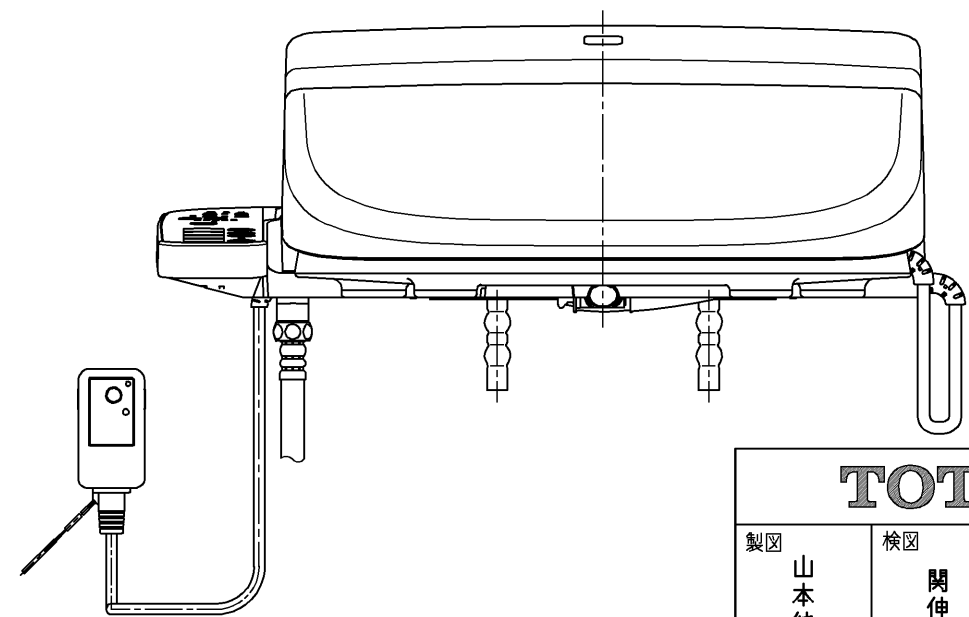

生産中止図面

2010/07

フレキシブルホース L=970

<特殊内容>

1.操作部を和英併記にしたもの

*定格 : AC100V-417W 50/60Hz

TOTO			単位 mm	名称
製図 山本純	検図 関伸 松崎	日付 06-04-25	尺度 1 : 5	洗淨脱臭暖房便座
備考				品番 TCF6221V2
				図番 TCF6221V2_A0103