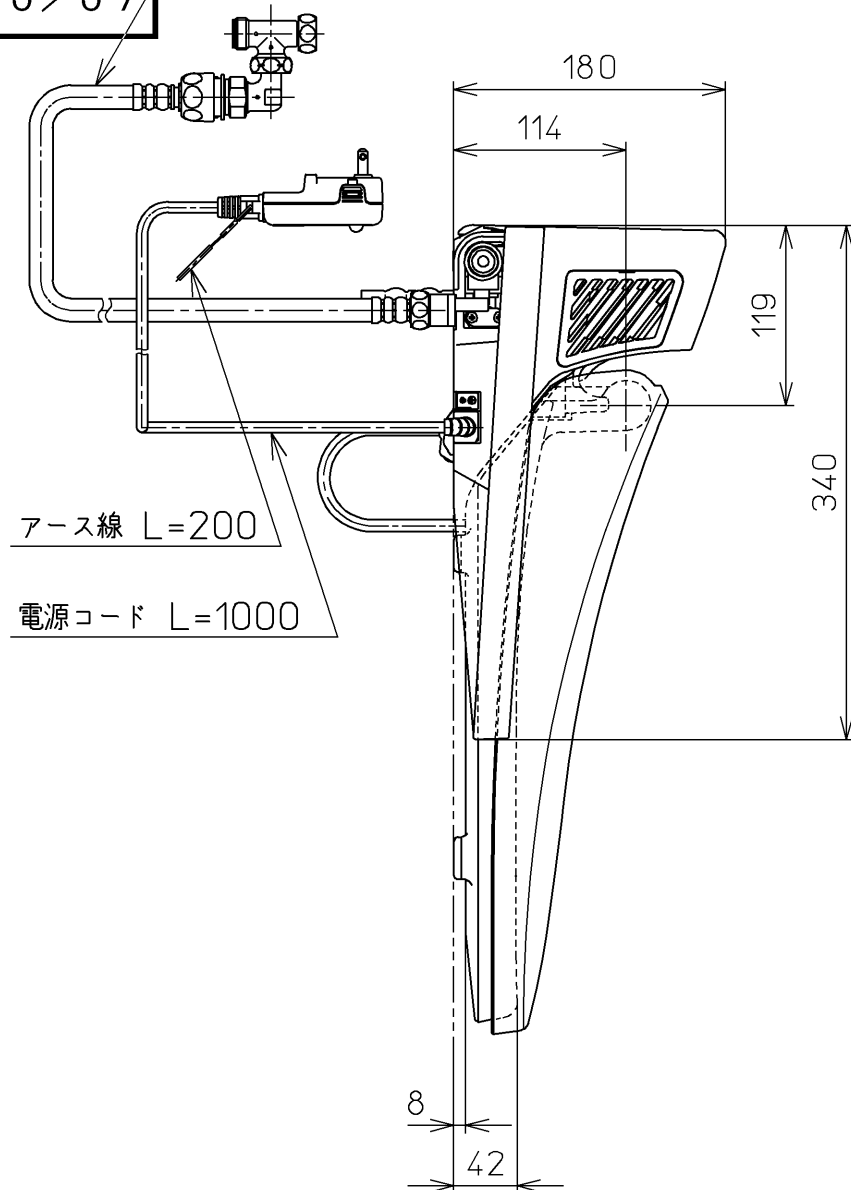

生産中止図面

2010/07

フレキシブルホース L=970

<特殊内容>

1.操作部を和英併記にしたもの

*定格 : AC100V-417W 50/60Hz

TOTO			単位 mm	名称
製図 山本純	検図 関伸 松崎	日付 06-04-25	尺度 1 : 5	洗淨脱臭暖房便座
備考				品番 TCF6221V2
				図番 TCF6221V2_A0103