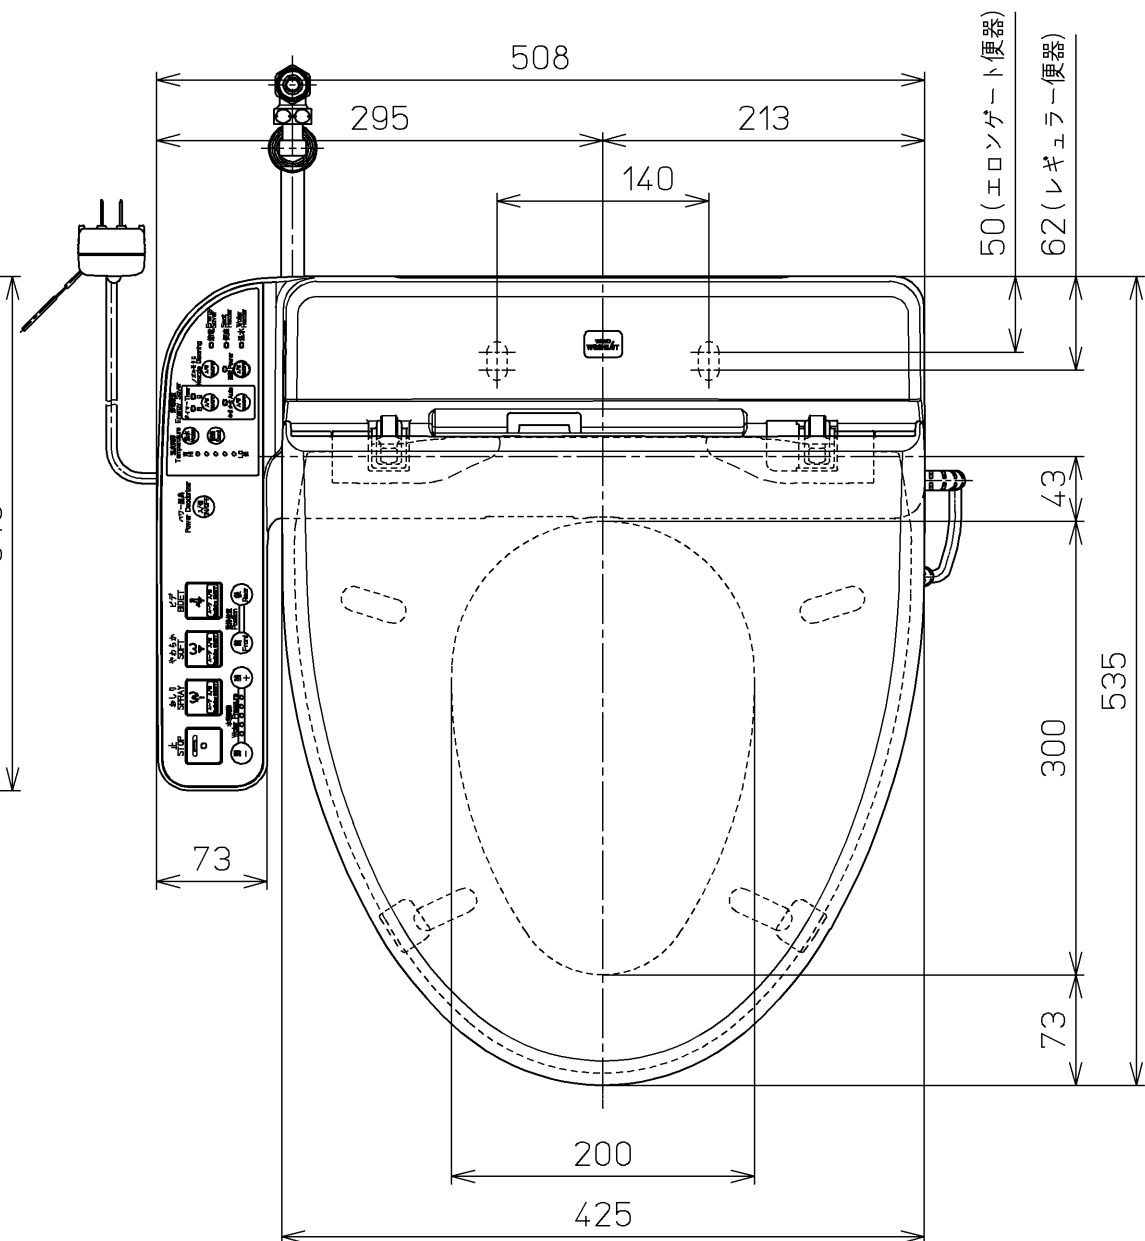

生産中止図面

2010/07

フレキシブルホース L=970

<特殊内容>

1.操作部を和英併記にしたもの

*定格 : AC100V-417W 50/60Hz

TOTO			単位 mm	名称
製図 山本純	検図 関伸 松崎	日付 06-04-25	尺度 1 : 5	洗淨脱臭暖房便座
備考				品番 TCF6221V2
				図番 TCF6221V2_A0103